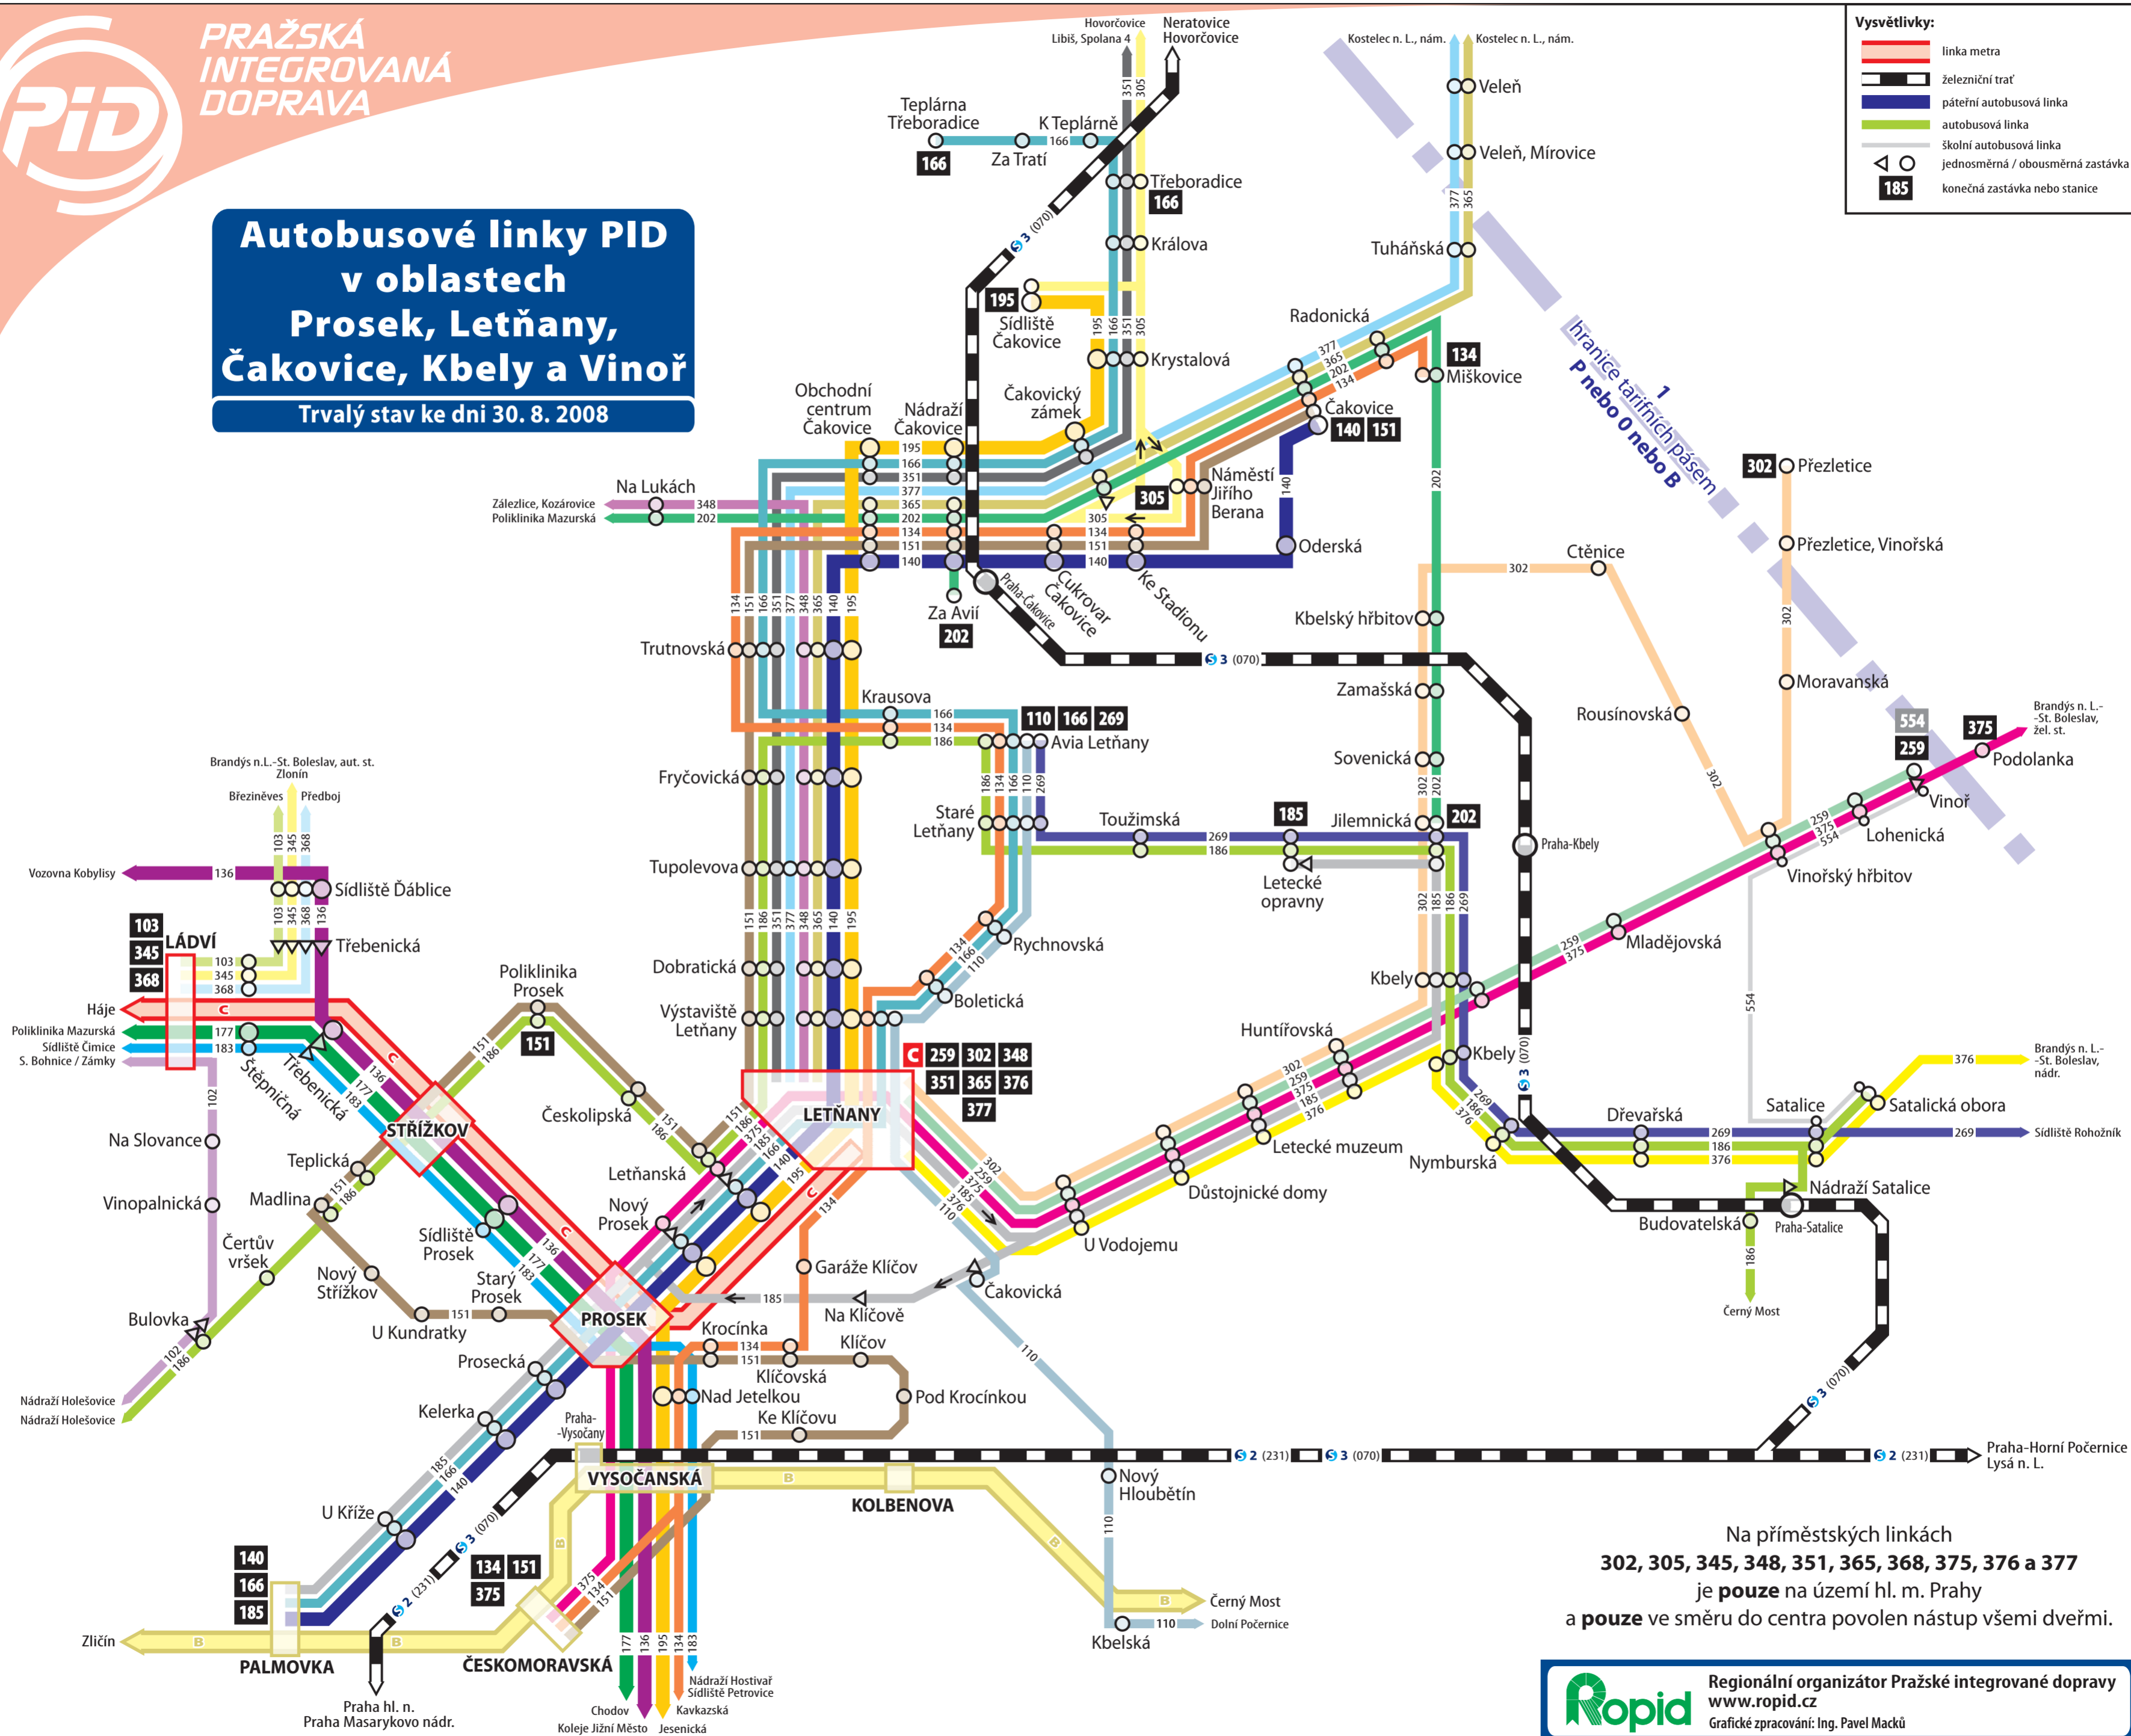

PRAŽSKÁ
INTEGROVANÁ
DOPRAVA

Autobusové linky PID v oblastech Prosek, Letňany, Čakovice, Kbely a Vinoř

Trvalý stav ke dni 30. 8. 2008

Vysvětlivky:

- linka metra
- železniční trať
- páteřní autobusová linka
- autobusová linka
- školní autobusová linka
- jednosměrná / obousměrná zastávka
- konečná zastávka nebo stanice

Na příměstských linkách
302, 305, 345, 348, 351, 365, 368, 375, 376 a 377
 je **pouze** na území hl. m. Prahy
 a **pouze** ve směru do centra povolen nástup všemi dveřmi.

Regionální organizátor Pražské integrované dopravy
www.ropid.cz
 Grafické zpracování: Ing. Pavel Macků